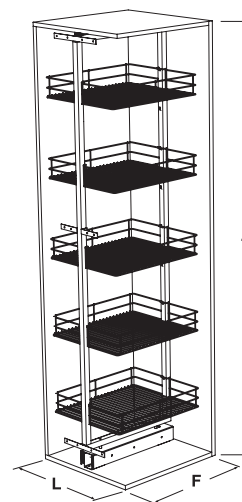

Mini alacena extraíble ajustable de cierre suave

Corredera de Cierre Suave

Bracket de Sujeción para Canastillas

Con Estructura Reforzada

* Incluye 6 canastillas

Código	Modelo	Ancho gabinete (mm)	Altura ajustable (mm)	Charolas (ancho x fondo x alto) (mm)	Presentación (Por caja)
5454	008-4A	300	1800 - 2050	255 x 470 x 95	1 Juego

Mini alacena extraíble ajustable

* Incluye 5 canastillas

Código	Modelo	Ancho gabinete (mm)	Altura ajustable (mm)	Charolas (ancho x fondo x alto) (mm)	Presentación (Por caja)
5460	RYS-007 300	300	1800 - 2050	255 x 470 x 95	1 Juego
5461	RYS-007 400	400	1800 - 2050	340 x 470 x 95	1 Juego
5462	RYS-007 500	500	1800 - 2050	440 x 470 x 95	1 Juego