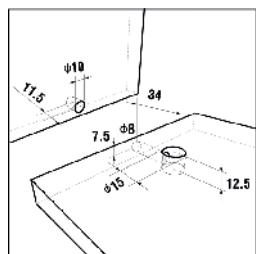

Conector minifix

Conector minifix

Perno conector con rosca

Inserto expandible

Tuerca

Tapas

Negro

Café

Blanco

Código	Descripción	Medida (mm)	Acabado	Presentación (Por bolsa)
3388	Perno conector c/rosca	35	Galvanizado	1,000 Piezas
3389	Inserto expandible	15	Galvanizado	2,000 Piezas
3419	Perno conector 10mm	34	Galvanizado	100 Piezas
3323	Perno conector 8mm	34	Galvanizado	100 Piezas

Código	Descripción	Medida (mm)	Acabado	Presentación (Por bolsa)
3320	Tuerca	15	Galvanizado	100 Piezas
3321	Tapa	17	Café	100 Piezas
3386	Tapa	17	Negro	100 Piezas
3387	Tapa	17	Blanco	100 Piezas