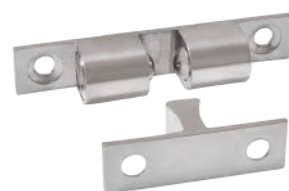

Resbalón doble bala

Código	Medida (mm)	Acabado	Presentación (Por caja)
3355	39	Níquel	50 Piezas
3356	47	Níquel	50 Piezas
3357	60	Níquel	50 Piezas
3348	70	Níquel	50 Piezas