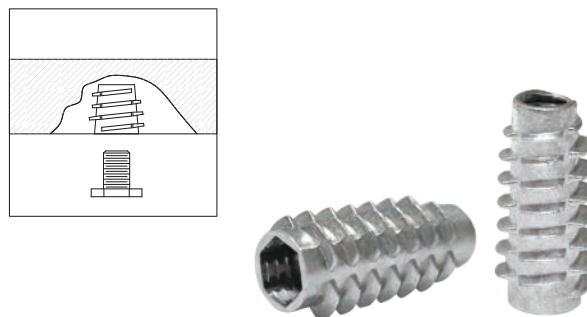

Tuerca inserto tipo "E"

Código	Rosca (Pulgadas)	Hilos x pulgada	Largo (mm)	Contenido	Presentación (Por caja)
3383	1/4"	13	13	Bolsa con 1,000 piezas	10,000 Piezas
3405	1/4"	20	20	Bolsa con 500 piezas	5,000 Piezas
3384	1/4"	20	25	Bolsa con 1,000 piezas	5,000 Piezas
3406	5/16"	18	13	Bolsa con 500 piezas	6,000 Piezas
3407	5/16"	18	20	Bolsa con 500 piezas	4,000 Piezas
3385	5/16"	18	25	Bolsa con 100 piezas	100 Piezas