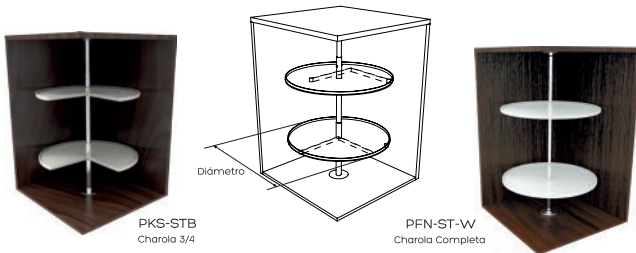

ACCESORIOS DE COCINA

Charola giratoria de alambre cromado completa y 3/4

* Tubo de charolas giratorias ajustable hasta 90cm de altura

Código	Modelo	Medida (Pulgadas)	Acabado	Presentación (Por caja)
5452	YN440A	18"	Cromo	1 Juego
5451	YN006-1	24"	Cromo	1 Juego
5450	YN006	28"	Cromo	1 Juego

Charola giratoria de alambre cromado (1/2)

Código	Modelo	Medida (Pulgadas)	Acabado	Presentación (Por caja)
5468	YN005-1	24"	Cromo	1 Juego
5469	YN005-2	28"	Cromo	1 Juego

Charola giratoria Lazy Susan

Código	Modelo	Medida (Pulgadas)	Acabado (Tubo)	Acabado (Charola)	Presentación (Por caja)
5432	PKS-24-STB	24"	Cromo	Blanco	1 Juego
5433	PKS-28-STB	28"	Cromo	Blanco	1 Juego
5434	PKS-32-STB	32"	Cromo	Blanco	1 Juego
5424	PFN-24-ST-W	24"	Cromo	Blanco	1 Juego
5425	PFN-28-ST-W	28"	Cromo	Blanco	1 Juego
5426	PFN-32-ST-W	32"	Cromo	Blanco	1 Juego