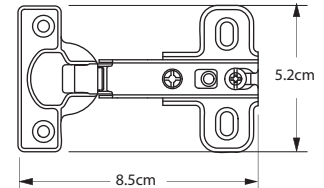

Mini cobertura completa

95°
Ángulo de apertura

Cobertura completa

4 Torn cabeza sartén 10 x 3/4"
4 Torn cabeza plana 6 x 5/8"

Código	Cobertura	Ángulo (Apertura)	Contenido	Presentación (Por caja)
3650	Completa	95°	Sin tornillos	500 Piezas
3658	Completa	95°	Par en bolsa con torn.	250 Pares

Mini cobertura media

95°
Ángulo de apertura

Cobertura media

4 Torn cabeza sartén 10 x 3/4"
4 Torn cabeza plana 6 x 5/8"

Código	Cobertura	Ángulo (Apertura)	Contenido	Presentación (Por caja)
3651	Media	95°	Sin tornillos	500 Piezas
3659	Media	95°	Par en bolsa con torn.	250 Pares

Mini cobertura interna

95°
Ángulo de apertura

Cobertura interna

4 Torn cabeza sartén 10 x 3/4"
4 Torn cabeza plana 6 x 5/8"

Código	Cobertura	Ángulo (Apertura)	Contenido	Presentación (Por caja)
3652	Interna	95°	Sin tornillos	500 Piezas
3660	Interna	95°	Par en bolsa con torn.	250 Pares