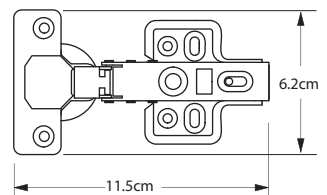

Cierre suave cobertura media

110° Ángulo de apertura

Cobertura media

Base clip 4 perforaciones

4 Torn cabeza sartén 10 x 3/4"
4 Torn cabeza plana 6 x 5/8"

Pistón cierre suave

Código	Cobertura	Ángulo (Apertura)	Contenido	Presentación (Por caja)
3663	Media	110°	Bolsa 1 pza. con torn.	100 Piezas