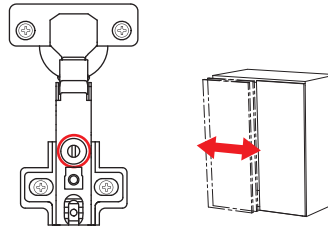

Los factores pueden variar mucho de un caso a otro. Las cantidades indicadas en la ilustración sólo son valores de referencia.

Perforación de la puerta

BISAGRA BIDIMENSIONAL

Profundidad de la perforación donde se coloca la cazoleta 12.5mm.

BISAGRA BIDIMENSIONAL MINI

Profundidad de la perforación donde se coloca la cazoleta 10mm.

Para más información ver el video tutorial de instalación:

Ajustes de puerta

AJUSTE LATERAL

Girar el tornillo señalado hasta que la puerta quede recta.

AJUSTE DE PROFUNDIDAD

Regular la distancia entre la puerta y el costado del mueble girando el tornillo señalado.

Giro a la izquierda: aumenta la distancia.

Giro a la derecha: reduce la distancia.

AJUSTE VERTICAL