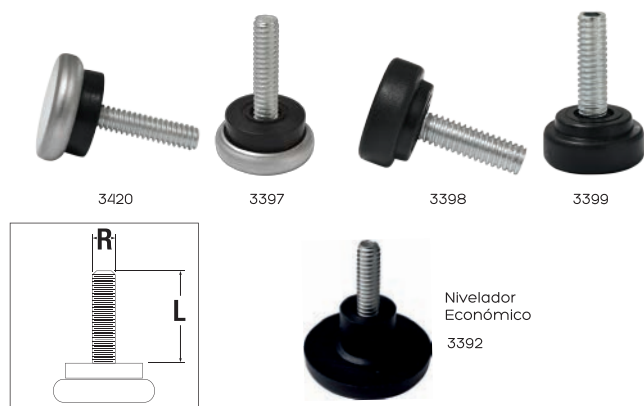

Tornillo conector JCB

Código	Rosca (Pulgadas)	Hilos x pulgada	Largo (mm)	Contenido	Presentación (Por caja)
3425	1/4"	20	30	Cobre antiguo	500 Piezas
3426	1/4"	20	40	Cobre antiguo	500 Piezas
3438	1/4"	20	50	Cobre antiguo	500 Piezas
3439	1/4"	20	60	Cobre antiguo	100 Piezas
3427	1/4"	20	70	Cobre antiguo	200 Piezas

Barril conector

Código	Rosca (Pulgadas)	Hilos x pulgada	Largo (mm)	Contenido	Presentación (Por caja)
3423	1/4"	20	12.3	Bolsa 1,000 piezas	5,000 Piezas
3424	1/4"	20	14.8	Bolsa 1,000 piezas	5,000 Piezas

Taquete de madera ranurado

Código	Ancho (mm)	Largo (mm)	Acabado	Presentación (Por bolsa)
3409	8	30	Madera	1,000 Piezas

Nivelador atornillable base metal

● **NUEVO ARTÍCULO**

Código	Rosca (Pulgadas)	Hilos x pulgada	Largo (mm)	Acabado	Presentación (Por caja)
3420	1/4"	20	25	Cromo	100 Piezas
3397	5/16"	18	25	Cromo	100 Piezas
3398	1/4"	20	25	Negro	100 Piezas
3399	5/16"	18	25	Negro	100 Piezas
3392	1/4"	20	35	Negro	100 Piezas
● 3344	5/16"	20	35	Negro	100 Piezas