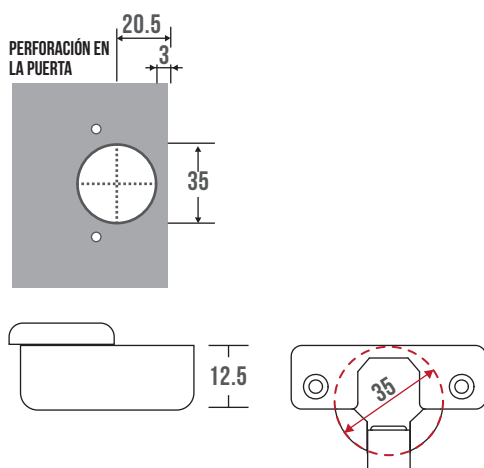

TORNILLOS Y PUNTAS

Tornillos para lámina	53-54
Tornillos acceso Phillips	55-56
Tornillos acceso Recex	57
Puntas	56-57

GRAPA Y CLAVILLO

Grapa	59
Clavillo	59

APOYO A MERCADOTECNIA

Exhibidores	60-61
-------------	-------

BISAGRAS BIDIMENSIONALES NUEVOS MODELOS

Bisagras por puerta

La cantidad de bisagras por puerta dependerá del peso y tamaño de la puerta. Mientras más alta o pesada la puerta, mayor la cantidad de bisagras.

Los factores pueden variar mucho de un caso a otro. Las cantidades indicadas en la ilustración sólo son valores de referencia.

Perforación de la puerta

BISAGRA BIDIMENSIONAL

Profundidad de la perforación donde se coloca la cazoleta 12.5mm.