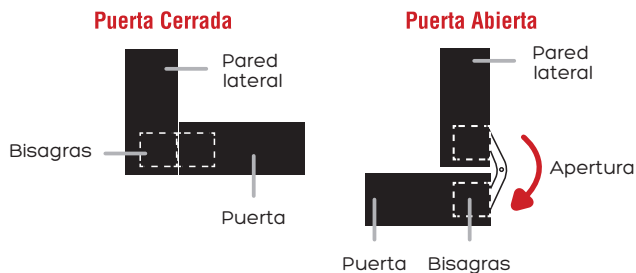

Bisagras ocultas de barril

Bisagra oculta

Apertura 180°

Mecanismo Latón

* Bisagras por juegos

Código	Medida (mm)	Ángulo (Apertura)	Acabado	Contenido	Presentación (Por caja)
3695	8	180°	Latonado	Sin torn.	100 Juegos
3696	10	180°	Latonado	Sin torn.	100 Juegos
3697	12	180°	Latonado	Sin torn.	100 Juegos
3698	14	180°	Latonado	Sin torn.	50 Juegos
3699	16	180°	Latonado	Sin torn.	50 Juegos

Montaje a tope para puertas al ras

Montaje a tope para puertas sobrepuestas

Montaje a tope para puertas al ras

Montaje a tope para puertas sobrepuestas

CORREDERAS PARA CAJÓN

Corredera de extensión cajón metálico "Metal Box"