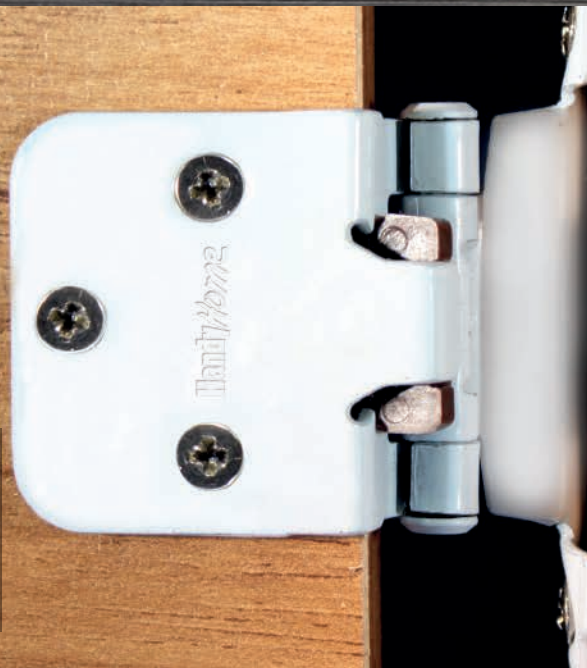

BISAGRAS VARIAS