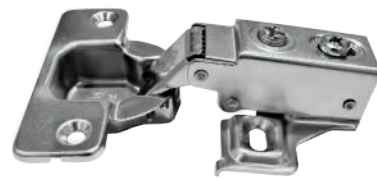

Brazo corto (Face frame)

95° Ángulo de apertura

4 Torn cabeza sartén 10 x 3/4"
4 Torn cabeza plana 6 x 5/8"

Código	Acabado	Tipo	Contenido	Presentación (Por caja)
3654	Niquelado	Base zamac	Sin tornillos	250 Piezas
3655	Niquelado	Base zamac	Par en bolsa con torn.	100 Pares
3656	Niquelado	Base acero	Sin tornillos	250 Piezas
3657	Niquelado	Base acero	Par en bolsa con torn.	125 Pares

Brazo corto cierre suave (Face frame)

95° Ángulo de apertura

Pistón cierre suave

Código	Tipo	Ángulo (Apertura)	Contenido	Presentación (Por caja)
3737	Base acero	95°	Sin tornillos	250 Piezas

Base avión

110° Ángulo de apertura