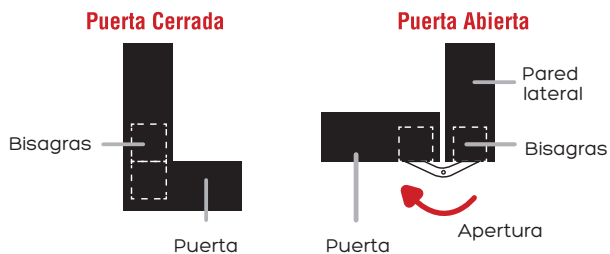

Bisagras ocultas de barril

Bisagra oculta

Apertura 180°

Mecanismo Latón

* Bisagras por juegos

Código	Medida (mm)	Ángulo (Apertura)	Acabado	Contenido	Presentación (Por caja)
3695	8	180°	Latonado	Sin torn.	100 Juegos
3696	10	180°	Latonado	Sin torn.	100 Juegos
3697	12	180°	Latonado	Sin torn.	100 Juegos
3698	14	180°	Latonado	Sin torn.	50 Juegos
3699	16	180°	Latonado	Sin torn.	50 Juegos

Montaje a tope para puertas al ras

Montaje a tope para puertas sobrepuestas

Montaje a tope para puertas al ras

Montaje a tope para puertas sobrepuestas

CORREDERAS PARA CAJÓN

Corredera de extensión cajón metálico "Metal Box"