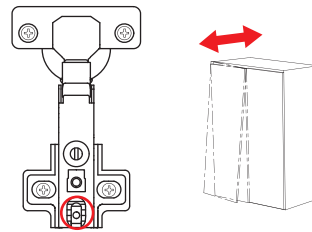

BISAGRA BIDIMENSIONAL MINI

Profundidad de la perforación donde se coloca la cazoleta 10mm.

Para más información ver el video tutorial de instalación:

Ajustes de puerta

AJUSTE LATERAL

Girar el tornillo señalado hasta que la puerta quede recta.