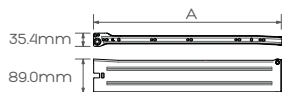

Corredera epóxica cajón metálico "Metal Box"

30Kg Carga por juego