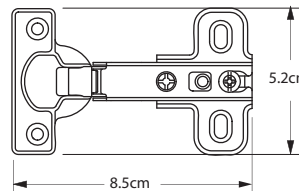

Mini cobertura interna

95°
Ángulo de apertura

Cobertura interna

4 Torn cabeza sartén 10 x 3/4"
4 Torn cabeza plana 6 x 5/8"

Código	Cobertura	Ángulo (Apertura)	Contenido	Presentación (Por caja)
3652	Interna	95°	Sin tornillos	500 Piezas
3660	Interna	95°	Par en bolsa con torn.	250 Pares