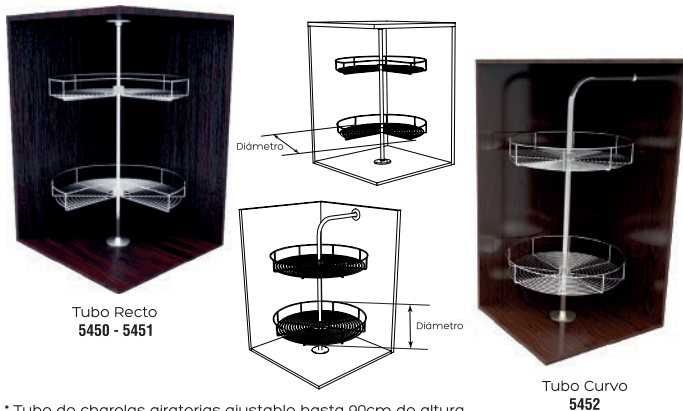

Canastilla extraíble para cestos

*Incluye 2 cestos

*Medidas mínimas internas del mueble

Código	Tipo	Alto (mm)	Largo (mm)	Fondo (mm)	Acabado	Presentación (Por caja)
5506	Cierre suave	480	364	540	Cromo	1 Juego

ACCESORIOS DE COCINA

Charola giratoria de alambre cromado completa y 3/4

* Tubo de charolas giratorias ajustable hasta 90cm de altura

Código	Modelo	Medida (Pulgadas)	Acabado	Presentación (Por caja)
5452	YN440A	18"	Cromo	1 Juego
5451	YN006-1	24"	Cromo	1 Juego
5450	YN006	28"	Cromo	1 Juego