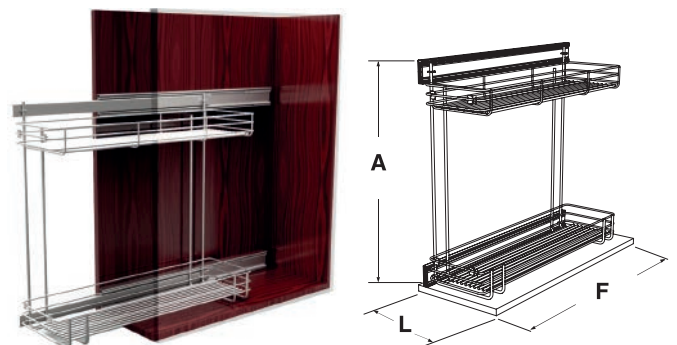

Canastilla deslizante lateral chico

Código	Modelo	Altura (mm)	Ancho (mm)	Fondo (mm)	Acabado	Presentación (Por caja)
5446	YN003B-1	420	140	430	Cromo	1 Juego
5445	YN003B	475	140	430	Cromo	1 Juego