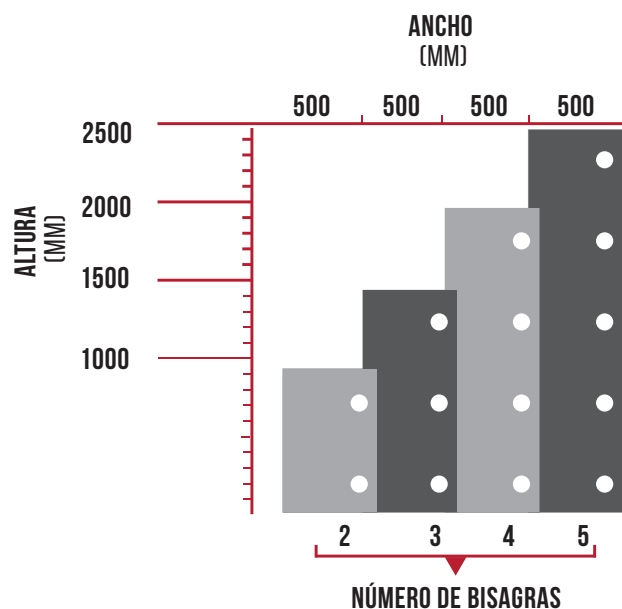

TORNILLOS Y PUNTAS

Tornillos para lámina	53-54
Tornillos acceso Phillips	55-56
Tornillos acceso Recex	57
Puntas	56-57

GRAPA Y CLAVILLO

Grapa	59
Clavillo	59

APOYO A MERCADOTECNIA

Exhibidores	60-61
-------------	-------

BISAGRAS BIDIMENSIONALES NUEVOS MODELOS

Bisagras por puerta

La cantidad de bisagras por puerta dependerá del peso y tamaño de la puerta. Mientras más alta o pesada la puerta, mayor la cantidad de bisagras.