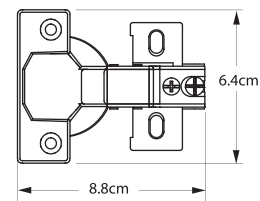

Brazo corto cierre suave (Face frame)

95° Ángulo de apertura

Pistón cierre suave

Código	Tipo	Ángulo (Apertura)	Contenido	Presentación (Por caja)
3737	Base acero	95°	Sin tornillos	250 Piezas