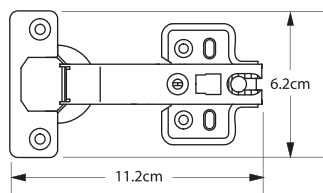

110° Ángulo de apertura

Cobertura completa

Base avión con clip

4 Torn cabeza sartén 10 x 3/4"
4 Torn cabeza plana 6 x 5/8"

Pistón cierre suave

Código	Cobertura	Ángulo (Apertura)	Contenido	Presentación (Por caja)
3686	Completa	110°	Bolsa 1 pza con torn.	100 Piezas

Bisagra bidimensional 45°

95° Ángulo de apertura

Cobertura 45°

Base 4 perforaciones

4 Torn cabeza sartén 10 x 3/4"
8 Torn cabeza plana 6 x 5/8"

Código	Cobertura	Ángulo (Apertura)	Contenido	Presentación (Por caja)
3688	45°	95°	Par en bolsa con torn.	125 Pares