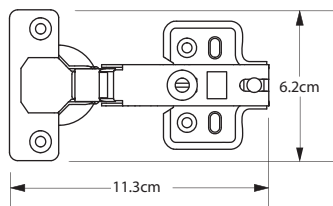

Cierre suave acero inoxidable

Código	Cobertura	Tipo	Contenido	Presentación (Por caja)
3733	Completa	Acero inoxidable	Sin tornillos	100 Piezas
3735	Completa	Acero inoxidable	Par en bolsa con torn.	50 Pares