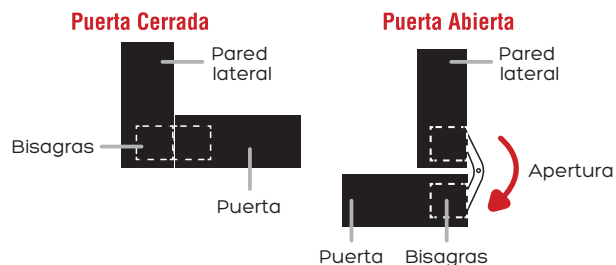

Bisagras ocultas de barril

Bisagra oculta

Apertura 180°

Mecanismo Latón

* Bisagras por juegos

Código	Medida (mm)	Ángulo (Apertura)	Acabado	Contenido	Presentación (Por caja)
3695	8	180°	Latonado	Sin torn.	100 Juegos
3696	10	180°	Latonado	Sin torn.	100 Juegos
3697	12	180°	Latonado	Sin torn.	100 Juegos
3698	14	180°	Latonado	Sin torn.	50 Juegos
3699	16	180°	Latonado	Sin torn.	50 Juegos

Montaje a tope para puertas al ras

Montaje a tope para puertas sobrepuestas

Montaje a tope para puertas al ras

Montaje a tope para puertas sobrepuestas

CORREDERAS PARA CAJÓN

Corredera de extensión cajón metálico "Metal Box"