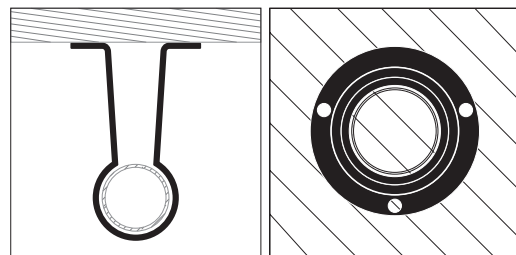

Accesorios para tubo redondo

SOPORTE

BRIDA

Recomendado utilizar SOPORTE en tubos mayores de 150cm