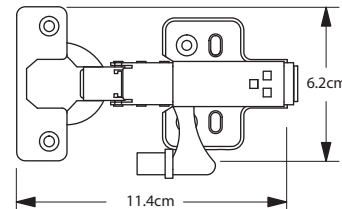

Cierre suave con led cobertura interna

Código	Cobertura	Ángulo (Apertura)	Contenido	Presentación (Por caja)
3764	Interna	110°	Par en caja con torn.	12 Juegos