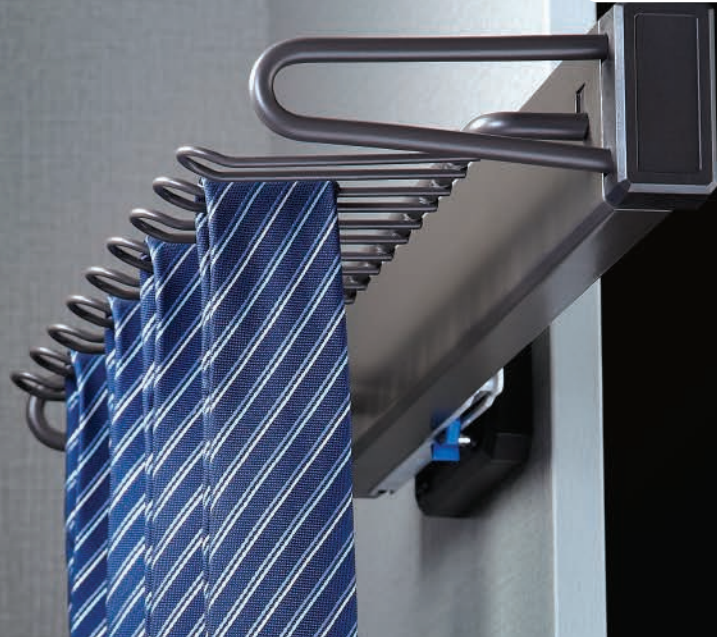

ACCESORIOS DE CLÓSET Y COCINA

Colgador múltiple para ganchos cierre suave

Código	Tipo	Alto (mm)	Largo (mm)	Fondo (mm)	Acabado	Presentación (Por caja)
5502	Fijación superior	160	445	85	Café	1 pieza

Colgador múltiple para corbatas cierre suave