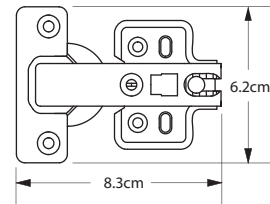

Bisagra bidimensional 90°

Código	Acabado	Ángulo (Apertura)	Contenido	Presentación (Por caja)
3689	Niquelado	90°	Par en bolsa con torn.	125 Pares