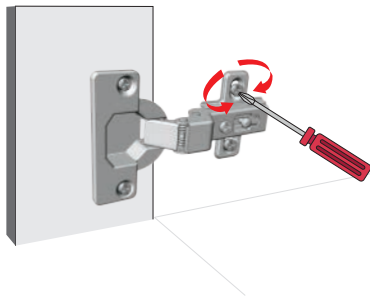

BISAGRA BIDIMENSIONAL MINI

Profundidad de la perforación donde se coloca la cazoleta 10mm.

Para más información ver el video tutorial de instalación:

Ajustes de puerta

AJUSTE LATERAL

Girar el tornillo señalado hasta que la puerta quede recta.

AJUSTE DE PROFUNDIDAD

Regular la distancia entre la puerta y el costado del mueble girando el tornillo señalado.

Giro a la izquierda: aumenta la distancia.

Giro a la derecha: reduce la distancia.

AJUSTE VERTICAL