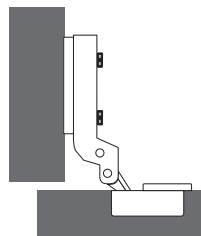

COBERTURA MEDIA

Para puertas que comparten una pared del gabinete.