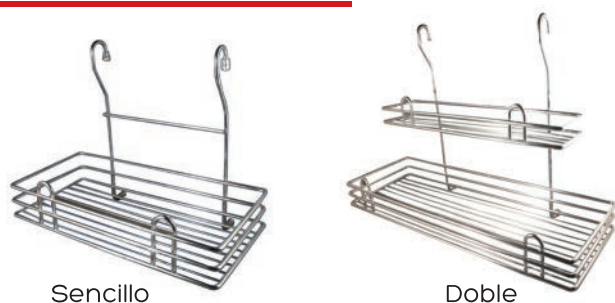

Código	Modelo	Altura (mm)	Ancho (mm)	Fondo (mm)	Acabado	Presentación (Por caja)
5448	YN003C-1	430	245	420	Cromo	1 Juego
5447	YN003C	430	245	475	Cromo	1 Juego

Tubo para canastillas

Código	Descripción	Longitud (metros)	Acabado	Presentación (Por caja)
5482	Tubo redondo	3.0	Cromo	20 Piezas
5481	Brida cubierta para tubo		Cromo	300 Piezas
5480	Soporte central para tubo		Cromo	50 Juegos

* Los accesorios de cocina no Incluyen gabinetes

Porta frascos colgante

Sencillo

Doble

Código	Modelo	Altura (mm)	Ancho (mm)	Fondo (mm)	Acabado	Presentación (Por caja)
5473	K6-164	240	280	170	Cromo	50 Piezas
5477	YN022	330	450	190	Cromo	50 Piezas