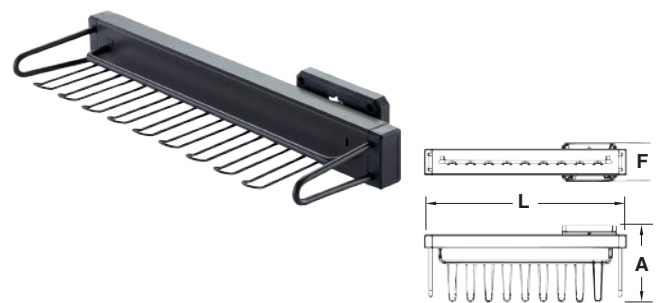

ACCESORIOS DE CLÓSET Y COCINA

Colgador múltiple para ganchos cierre suave

Código	Tipo	Alto (mm)	Largo (mm)	Fondo (mm)	Acabado	Presentación (Por caja)
5502	Fijación superior	160	445	85	Café	1 pieza

Colgador múltiple para corbatas cierre suave