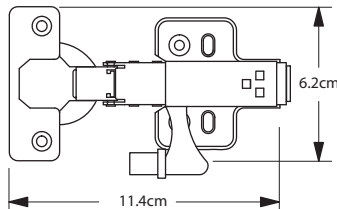

Cierre suave con led cobertura media

Código	Cobertura	Ángulo (Apertura)	Contenido	Presentación (Por caja)
3763	Media	110°	Par en caja con torn.	12 Juegos