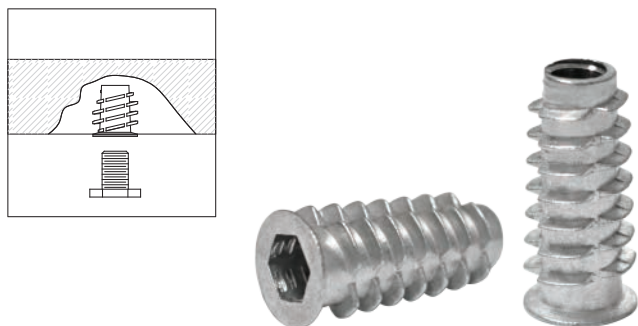

Tuerca inserto tipo "D"

Código	Rosca (Pulgadas)	Hilos x pulgada	Largo (mm)	Contenido	Presentación (Por caja)
3402	1/4"	20	13	Bolsa con 1,000 piezas	10,000 Piezas
3403	1/4"	20	20	Bolsa con 1,000 piezas	5,000 Piezas
3382	1/4"	20	25	Bolsa con 100 piezas	100 Piezas
3404	5/16"	18	25	Bolsa con 500 piezas	2,500 Piezas
3380	5/16"	18	13	Bolsa con 500 piezas	5,000 Piezas
3381	5/16"	18	20	Bolsa con 500 piezas	4,000 Piezas