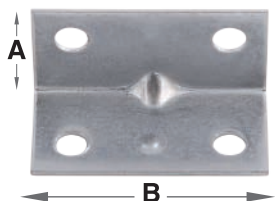

Esquinero de unión

Refuerzo angular

Código	Medida A x B (pulgadas)	Acabado	Presentación (Por caja)	Medida sugerida de tornillo
1875	1 1/2" x 3/4"	Galvanizado	200 Piezas	6
1876	2 1/2" x 3/4"	Galvanizado	200 Piezas	6