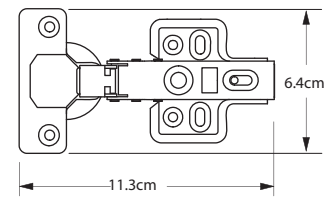

● NUEVO ARTÍCULO

Código	Cobertura	Ángulo (Apertura)	Acabado	Contenido	Presentación (Por caja)
● 4964	Interna	110°	Negro	Bolsa 1 pza. con torn.	100 Piezas

Cierre suave cobertura media

110° Ángulo de apertura

Cobertura media

Base clip 4 perforaciones

4 Torn cabeza sartén 10 x 3/4"
4 Torn cabeza plana 6 x 5/8"

Pistón cierre suave