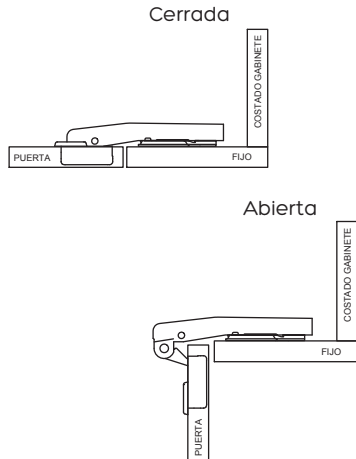

110° Ángulo de apertura

Cobertura completa

Base avión con clip

4 Torn cabeza sartén 10 x 3/4"
4 Torn cabeza plana 6 x 5/8"

Pistón cierre suave

Código	Cobertura	Ángulo (Apertura)	Contenido	Presentación (Por caja)
3686	Completa	110°	Bolsa 1 pza con torn.	100 Piezas

Bisagra bidimensional 45°

95° Ángulo de apertura

Cobertura 45°

Base 4 perforaciones

4 Torn cabeza sartén 10 x 3/4"
8 Torn cabeza plana 6 x 5/8"

Código	Cobertura	Ángulo (Apertura)	Contenido	Presentación (Por caja)
3688	45°	95°	Par en bolsa con torn.	125 Pares

Bisagra bidimensional 90°

Código	Acabado	Ángulo (Apertura)	Contenido	Presentación (Por caja)
3689	Niquelado	90°	Par en bolsa con torn.	125 Pares

Bisagra bidimensional 165°

1 Bisagra 165°

Código	Cobertura	Ángulo (Apertura)	Contenido	Presentación (Por caja)
3640	Completa	165°	Sin tornillos	100 Piezas
3117	Completa	165°	Par en bolsa con torn.	50 Pares