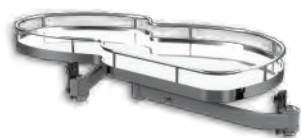

Esquinero extraíble cierre suave

*Medidas internas mínimas del mueble

Código	Tipo	Alto (mm)	Largo (mm)	Fondo (mm)	Acabado	Presentación (Por caja)
5507	Riñonera izquierda	620	950	535	Cromo	1 Juego
5508	Riñonera derecha	620	950	535	Cromo	1 Juego