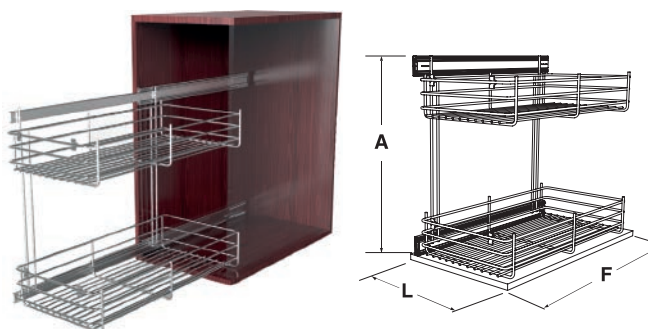

Canastilla deslizante lateral grande

Código	Modelo	Altura (mm)	Ancho (mm)	Fondo (mm)	Acabado	Presentación (Por caja)
5448	YN003C-1	430	245	420	Cromo	1 Juego
5447	YN003C	430	245	475	Cromo	1 Juego