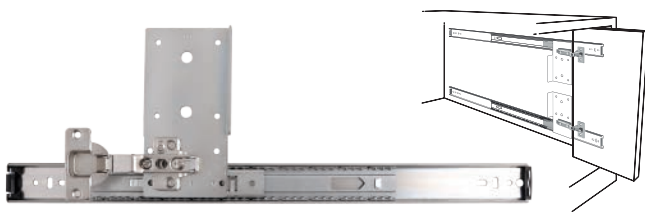

Código	Medida (Pulg/cm)	Modelo	Acabado	Contenido	Presentación (Por caja)
5070	12" / 30cm	8080-P	Cromo	Bolsa con torn.	10 Juegos
5071	14" / 35cm	8080-P	Cromo	Bolsa con torn.	10 Juegos
5072	16" / 40cm	8080-P	Cromo	Bolsa con torn.	10 Juegos
5073	18" / 45cm	8080-P	Cromo	Bolsa con torn.	10 Juegos
5074	20" / 50cm	8080-P	Cromo	Bolsa con torn.	10 Juegos
5075	22" / 55cm	8080-P	Cromo	Bolsa con torn.	10 Juegos
5076	24" / 60cm	8080-P	Cromo	Bolsa con torn.	10 Juegos