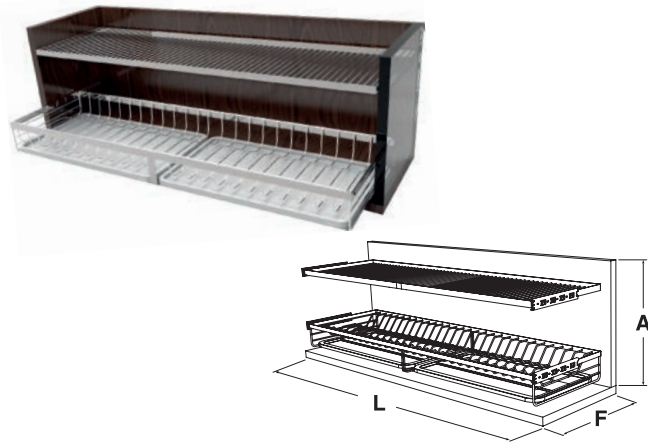

Porta platos doble

Código	Modelo	Altura (mm)	Largo (mm)	Fondo (mm)	Acabado	Presentación (Por caja)
5449	SYN 26090	Libre	874	255	Cromo	1 Juego