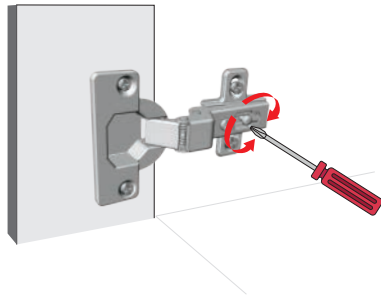

Los factores pueden variar mucho de un caso a otro. Las cantidades indicadas en la ilustración sólo son valores de referencia.

Perforación de la puerta

BISAGRA BIDIMENSIONAL

Profundidad de la perforación donde se coloca la cazoleta 12.5mm.

BISAGRA BIDIMENSIONAL MINI

Profundidad de la perforación donde se coloca la cazoleta 10mm.

Para más información ver el video tutorial de instalación:

Ajustes de puerta

AJUSTE LATERAL

Girar el tornillo señalado hasta que la puerta quede recta.

AJUSTE DE PROFUNDIDAD

Regular la distancia entre la puerta y el costado del mueble girando el tornillo señalado.

Giro a la izquierda: aumenta la distancia.

Giro a la derecha: reduce la distancia.

AJUSTE VERTICAL