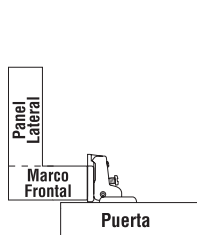

Brazo corto cierre suave (Face frame)

95° Ángulo de apertura

Pistón cierre suave

Código	Tipo	Ángulo (Apertura)	Contenido	Presentación (Por caja)
3737	Base acero	95°	Sin tornillos	250 Piezas