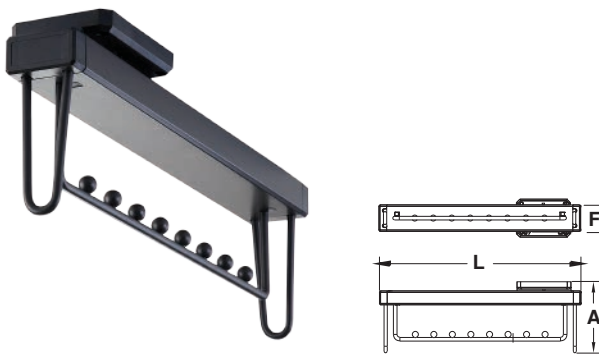

Colgador múltiple para ganchos cierre suave

Código	Tipo	Alto (mm)	Largo (mm)	Fondo (mm)	Acabado	Presentación (Por caja)
5502	Fijación superior	160	445	85	Café	1 pieza