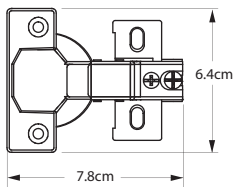

Mini cobertura interna

95°
Ángulo de apertura

Cobertura interna

4 Torn cabeza sartén 10 x 3/4"
4 Torn cabeza plana 6 x 5/8"

Código	Cobertura	Ángulo (Apertura)	Contenido	Presentación (Por caja)
3652	Interna	95°	Sin tornillos	500 Piezas
3660	Interna	95°	Par en bolsa con torn.	250 Pares

Brazo corto (Face frame)

95° Ángulo de apertura

4 Torn cabeza sartén 10 x 3/4"
4 Torn cabeza plana 6 x 5/8"

Código	Acabado	Tipo	Contenido	Presentación (Por caja)
3654	Niquelado	Base zamac	Sin tornillos	250 Piezas
3655	Niquelado	Base zamac	Par en bolsa con torn.	100 Pares
3656	Niquelado	Base acero	Sin tornillos	250 Piezas
3657	Niquelado	Base acero	Par en bolsa con torn.	125 Pares