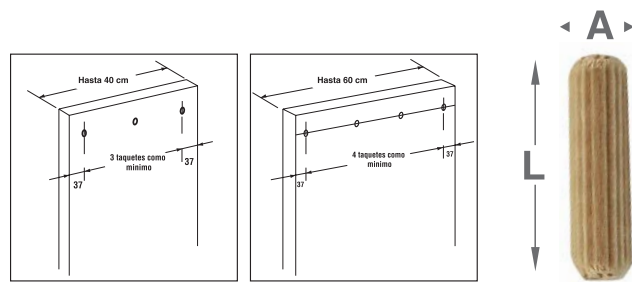

Taquete de madera ranurado

Código	Ancho (mm)	Largo (mm)	Acabado	Presentación (Por bolsa)
3409	8	30	Madera	1,000 Piezas