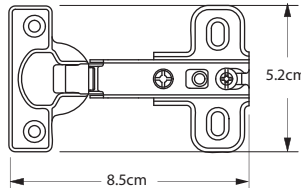

Tradicional cobertura interna

110° Ángulo de apertura
 Cobertura interna
 4 Torn cabeza sartén 10 x 3/4"
 4 Torn cabeza plana 6 x 5/8"

Código	Cobertura	Ángulo (Apertura)	Contenido	Presentación (Por caja)
3647	Interna	110°	Sin tornillos	250 Piezas
3649	Interna	110°	Par en bolsa con torn.	125 Pares

Mini cobertura completa

95°
Ángulo de apertura

Cobertura completa

4 Torn cabeza sartén 10 x 3/4"
4 Torn cabeza plana 6 x 5/8"

Código	Cobertura	Ángulo (Apertura)	Contenido	Presentación (Por caja)
3650	Completa	95°	Sin tornillos	500 Piezas
3658	Completa	95°	Par en bolsa con torn.	250 Pares

Mini cobertura media

95°
Ángulo de apertura

Cobertura media

4 Torn cabeza sartén 10 x 3/4"
4 Torn cabeza plana 6 x 5/8"

Código	Cobertura	Ángulo (Apertura)	Contenido	Presentación (Por caja)
3651	Media	95°	Sin tornillos	500 Piezas
3659	Media	95°	Par en bolsa con torn.	250 Pares