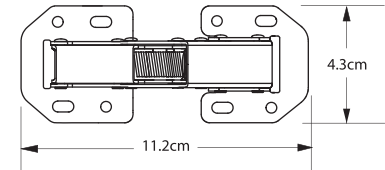

Bisagra easy on cierre suave

Código	Acabado	Ángulo (Apertura)	Contenido	Presentación (Por caja)
3769	Niquelado	90°	Sin tornillos	200 Piezas