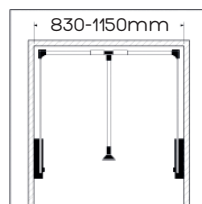

Tubo redondo de aluminio

Diámetro

1"

Código	Longitud (metros)	Diámetro (pulgadas)	Acabado	Presentación (Por atado)
3254	3.00	1"	Aluminio	10 Piezas
3255	6.00	1"	Aluminio	10 Piezas

Colgador de ganchos abatible para clóset