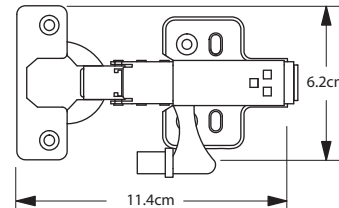

Cierre suave con led cobertura completa

Código	Cobertura	Ángulo (Apertura)	Contenido	Presentación (Por caja)
3762	Completa	110°	Par en caja con torn.	12 Juegos