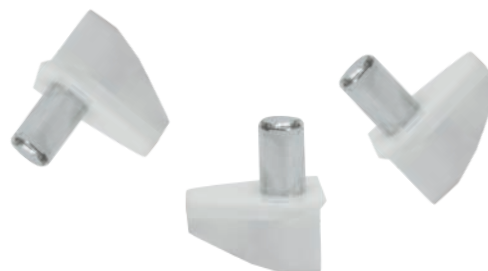

Sostén para entrepaño blanco con perno metálico

4.9 mm Diámetro

Código	Acabado	Contenido	Presentación (Por caja)
3411	Blanco	Bolsa con 100 piezas	100 Piezas