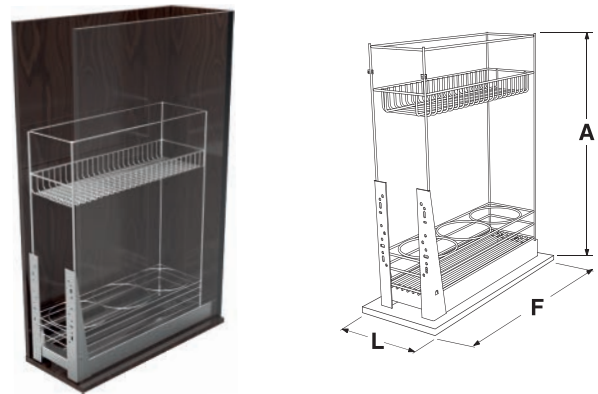

Porta botellas deslizante chico

Código	Modelo	Altura (mm)	Largo (mm)	Fondo (mm)	Acabado	Presentación (Por caja)
5470	YN004F	400	140	470	Cromo	2 Juegos