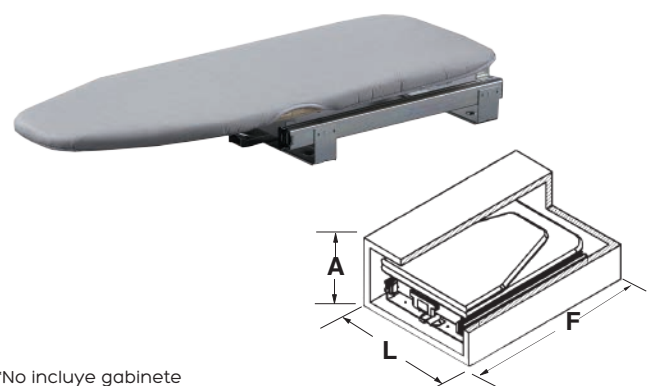

Tabla para planchar

*No incluye gabinete

*Medidas internas mínimas del mueble

Código	Tipo	Alto (mm)	Largo (mm)	Fondo (mm)	Acabado	Presentación (Por caja)
5505	Plegable/extraíble	150	300	440	Gris	1 pieza