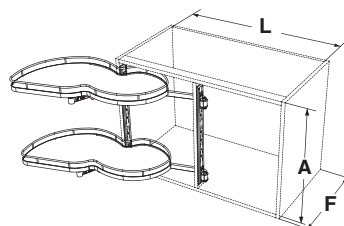

Esquinero extraíble cierre suave

*Medidas internas mínimas del mueble

Código	Tipo	Alto (mm)	Largo (mm)	Fondo (mm)	Acabado	Presentación (Por caja)
5507	Riñonera izquierda	620	950	535	Cromo	1 Juego
5508	Riñonera derecha	620	950	535	Cromo	1 Juego