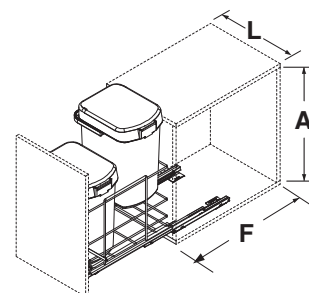

Canastilla extraíble para cestos

*Incluye 2 cestos

*Medidas mínimas internas del mueble

Código	Tipo	Alto (mm)	Largo (mm)	Fondo (mm)	Acabado	Presentación (Por caja)
5506	Cierre suave	480	364	540	Cromo	1 Juego