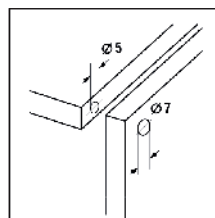

Pija conector cabeza pozidrive

Código	Medida ancho	Largo (mm)	Acabado	Presentación (Por bolsa)
3417	7	50	Galvanizado	100 Piezas
3418	7	50	Cobre antiguo	100 Piezas

Tuerca conector JCN

Código	Rosca (Pulgadas)	Hilos x pulgada	Largo (mm)	Acabado	Presentación (Por bolsa)
3408	1/4"	20	15	Cobre antiguo	100 Piezas