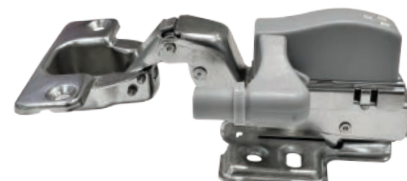

Cierre suave con led cobertura interna

Código	Cobertura	Ángulo (Apertura)	Contenido	Presentación (Por caja)
3764	Interna	110°	Par en caja con torn.	12 Juegos