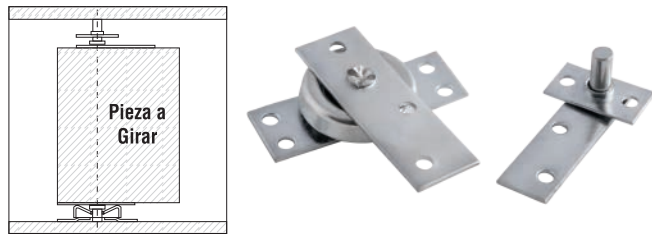

Molinete embalado 28mm y 41mm

Código	Medida (mm)	Acabado	Contenido	Presentación (Por caja)
3295	28	Galvanizado	Sin tornillos	50 Piezas
3300	41	Galvanizado	Sin tornillos	50 Piezas