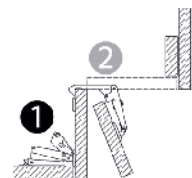

Bisagra bidimensional 165°

1 Bisagra 165°