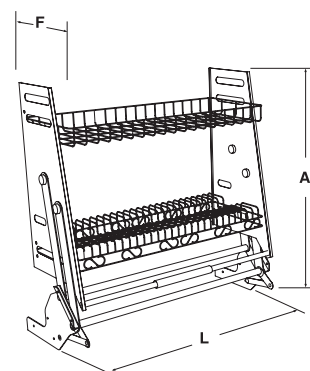

Mini alacena extraíble ajustable de cierre suave

Corredera de Cierre Suave

Bracket de Sujeción para Canastillas

Con Estructura Reforzada

* Incluye 6 canastillas

Código	Modelo	Ancho gabinete (mm)	Altura ajustable (mm)	Charolas (ancho x fondo x alto) (mm)	Presentación (Por caja)
5454	008-4A	300	1800 - 2050	255 x 470 x 95	1 Juego

Mini alacena extraíble ajustable

* Incluye 5 canastillas

Código	Modelo	Ancho gabinete (mm)	Altura ajustable (mm)	Charolas (ancho x fondo x alto) (mm)	Presentación (Por caja)
5460	RYS-007 300	300	1800 - 2050	255 x 470 x 95	1 Juego
5461	RYS-007 400	400	1800 - 2050	340 x 470 x 95	1 Juego
5462	RYS-007 500	500	1800 - 2050	440 x 470 x 95	1 Juego

Alacena extraíble ajustable

Código	Modelo	Largo gabinete (mm)	Altura ajustable (mm)	Fondo (mm)	Presentación (Por caja)
5463	RYS-001	900	1850 - 1950	500	1 Juego

Porta platos plegable

Código	Modelo	Altura (mm)	Ancho (mm)	Fondo (mm)	Acabado	Presentación (Por caja)
5466	YN015	650	565	280	Cromo	1 Juego
5467	YN015A	650	765	280	Cromo	1 Juego