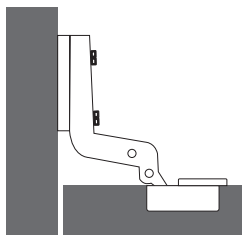

Tipos de cobertura

COBERTURA INTERNA

Para puertas que quedan internamente en el gabinete, quedando el canto del lateral a la vista.