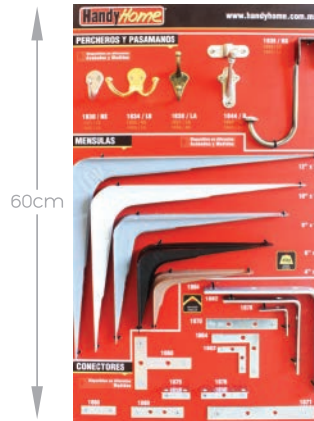

Clavillo Brad

16 Calibre

Código	Clave	Calibre (Nominal)	Largo (Pulgadas)	Clavillos por tira	Millares por cajita	Cajitas (Por caja)
3493	T25	16	1"	75	3.00	6
3468	T32	16	1 1/4"	75	3.00	6
3469	T38	16	1 1/2"	75	3.00	6
3470	T45	16	1 3/4"	75	3.00	6
3471	T50	16	2"	75	3.00	6

Apoyo a Mercadotecnia

Totem giratorio

- Incluye 4 caras con 12 tablas

Código	Descripción
3999	Totem giratorio de herrajes y jaladeras

← 345cm →

Exh. de ménsulas y conectores

Código	Descripción
1899	Exhibidor de ménsulas y conectores

Exh. de tubos y acc. para clóset

Código	Descripción
7854	Exhibidor de tubos para clóset y accesorios

Exh. de herrajes diversos

Código	Descripción
7866	Exhibidor de herrajes diversos

Exh. de bisagras para mueble