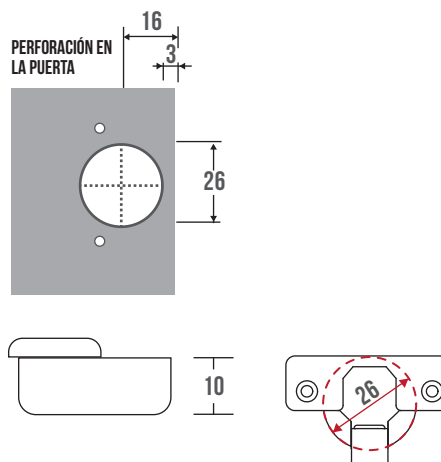

BISAGRAS BIDIMENSIONALES NUEVOS MODELOS

Bisagras por puerta

La cantidad de bisagras por puerta dependerá del peso y tamaño de la puerta. Mientras más alta o pesada la puerta, mayor la cantidad de bisagras.

Los factores pueden variar mucho de un caso a otro. Las cantidades indicadas en la ilustración sólo son valores de referencia.

Perforación de la puerta

BISAGRA BIDIMENSIONAL

Profundidad de la perforación donde se coloca la cazoleta 12.5mm.

BISAGRA BIDIMENSIONAL MINI

Profundidad de la perforación donde se coloca la cazoleta 10mm.

Para más información ver el video tutorial de instalación:

Ajustes de puerta

AJUSTE LATERAL

Girar el tornillo señalado hasta que la puerta quede recta.