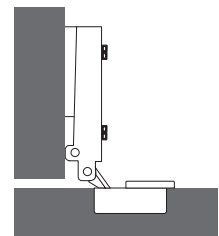

COBERTURA COMPLETA

La puerta queda por delante del gabinete, tapando por completo el lateral.