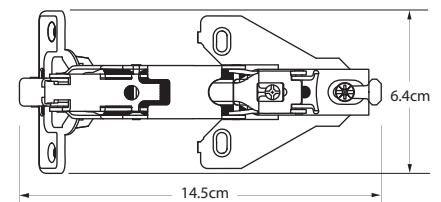

Bisagra bidimensional 165° base avión

Código	Cobertura	Ángulo (Apertura)	Contenido	Presentación (Por caja)
3791	Completa	165°	Sin tornillos	100 Piezas