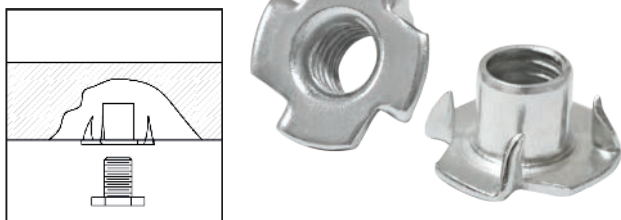

Tuerca inserto tipo "T"

Código	Rosca (Pulgadas)	Hilos x pulgada	Largo (mm)	Contenido	Presentación (Por caja)
3400	1/4"	20	9	Bolsa con 1,000 piezas	6,000 Piezas
3401	5/16"	18	9	Bolsa con 500 piezas	6,000 Piezas