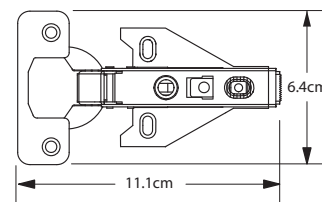

Código	Cobertura	Ángulo (Apertura)	Contenido	Presentación (Por caja)
3686	Completa	110°	Bolsa 1 pza con torn.	100 Piezas

Bisagra bidimensional 45°

95° Ángulo de apertura

Cobertura 45°

Base 4 perforaciones

4 Torn cabeza sartén 10 x 3/4"
8 Torn cabeza plana 6 x 5/8"