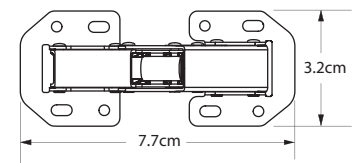

Bisagra easy on mini

Código	Acabado	Ángulo (Apertura)	Contenido	Presentación (Por caja)
3739	Niquelado	90°	Sin tornillos	500 Piezas