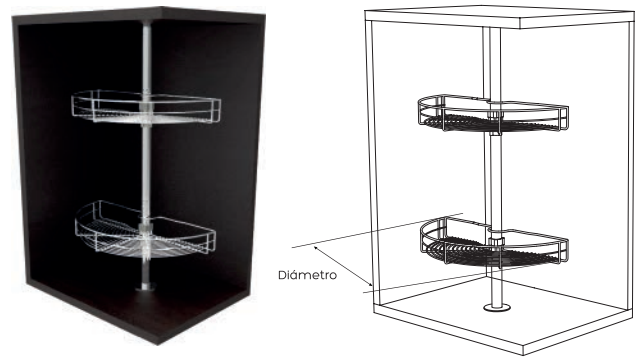

Charola giratoria de alambre cromado (1/2)

Código	Modelo	Medida (Pulgadas)	Acabado	Presentación (Por caja)
5468	YN005-1	24"	Cromo	1 Juego
5469	YN005-2	28"	Cromo	1 Juego