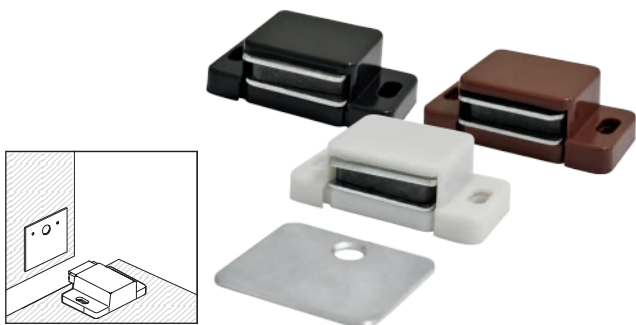

Broche magnético sencillo

Código	Acabado	Contenido	Presentación (Por caja)
3347	Café	Bolsa con tornillos	100 Piezas
3558	Negro	Bolsa con tornillos	100 Piezas
3563	Blanco	Bolsa con tornillos	100 Piezas