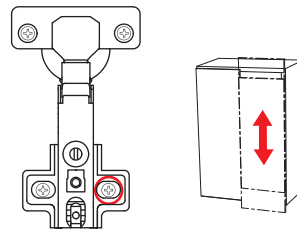

AJUSTE VERTICAL

Soltar el tornillo de sujeción levemente y alinear la puerta en altura.

A continuación apretar de nuevo los tornillos de sujeción.