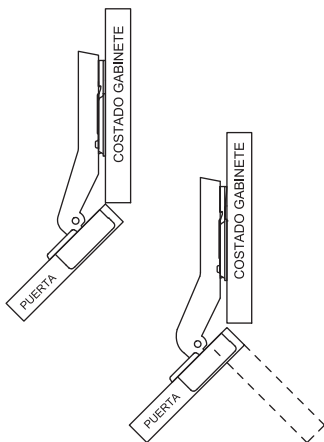

110° Ángulo de apertura

Cobertura completa

Base avión con clip

4 Torn cabeza sartén 10 x 3/4"
4 Torn cabeza plana 6 x 5/8"

Pistón cierre suave

Código	Cobertura	Ángulo (Apertura)	Contenido	Presentación (Por caja)
3686	Completa	110°	Bolsa 1 pza con torn.	100 Piezas

Bisagra bidimensional 45°

95° Ángulo de apertura

Cobertura 45°

Base 4 perforaciones

4 Torn cabeza sartén 10 x 3/4"
8 Torn cabeza plana 6 x 5/8"

Código	Cobertura	Ángulo (Apertura)	Contenido	Presentación (Por caja)
3688	45°	95°	Par en bolsa con torn.	125 Pares