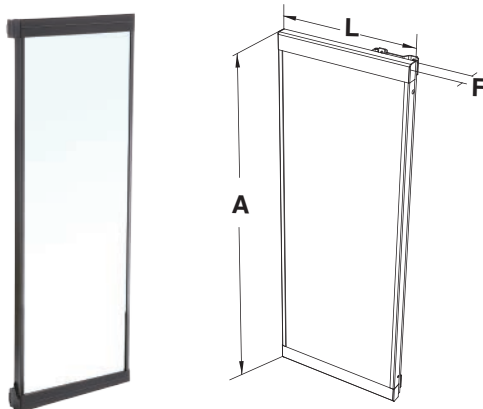

Código	Tipo	Alto (mm)	Largo (mm)	Fondo (mm)	Acabado	Presentación (Por caja)
5503	Fijación lateral	179	445	85	Café	1 pieza

Espejo con marco

*Medidas internas mínimas del mueble

Código	Tipo	Alto (mm)	Largo (mm)	Fondo (mm)	Acabado	Presentación (Por caja)
5501	Extraíble	1126	418	170	Café	1 pieza