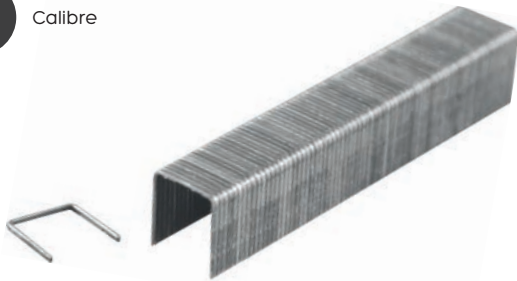

Grapa tapicera "C"

22 Calibre

Código	Clave	Calibre (Nominal)	Corona (Pulgadas)	Pata (Pulgadas)	Millares por cajita	Cajitas (Por caja)
3450	C10 (7110)	22	3/8"	3/8"	9.00	6
3451	C13 (7112)	22	3/8"	1/2"	9.00	6