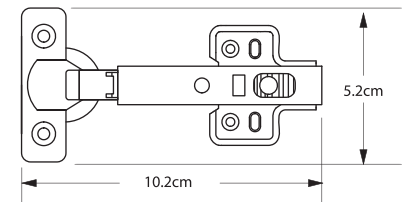

Mini cierre suave

95°
Ángulo de apertura

Cobertura completa

Base clip 4 perforaciones

Pistón cierre suave

Código	Cobertura	Ángulo (Apertura)	Contenido	Presentación (Por caja)
3634	Completa	95°	Sin tornillos	250 Piezas