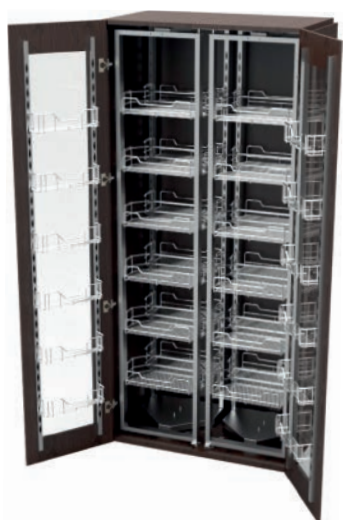

Alacena extraíble ajustable

Código	Modelo	Largo gabinete (mm)	Altura ajustable (mm)	Fondo (mm)	Presentación (Por caja)
5463	RYS-001	900	1850 - 1950	500	1 Juego