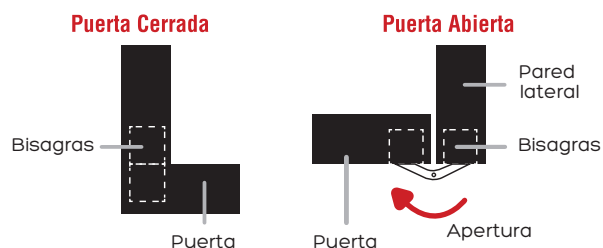

Montaje a tope para puertas sobrepuestas