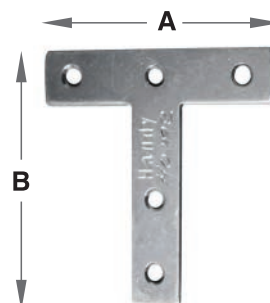

Placa de unión "T"

Código	Medida A x B (pulgadas)	Acabado	Presentación (Por caja)	Medida sugerida de tornillo
1860	3" x 3"	Galvanizado	100 Piezas	6
1861	4" x 4"	Galvanizado	100 Piezas	6