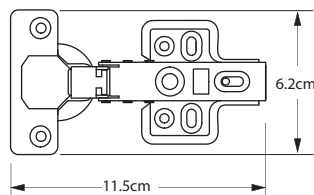

Cierre suave cobertura completa

110° Ángulo de apertura

Cobertura completa

Base clip 4 perforaciones

4 Torn cabeza sartén 10 x 3/4"
4 Torn cabeza plana 6 x 5/8"

Pistón cierre suave

Código	Cobertura	Ángulo (Apertura)	Contenido	Presentación (Por caja)
3662	Completa	110°	Bolsa 1 pza. con torn.	100 Piezas