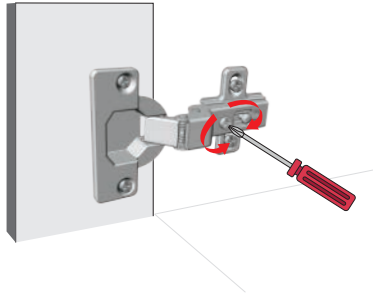

Los factores pueden variar mucho de un caso a otro. Las cantidades indicadas en la ilustración sólo son valores de referencia.

Perforación de la puerta

BISAGRA BIDIMENSIONAL

Profundidad de la perforación donde se coloca la cazoleta 12.5mm.

BISAGRA BIDIMENSIONAL MINI

Profundidad de la perforación donde se coloca la cazoleta 10mm.

Para más información ver el video tutorial de instalación:

Ajustes de puerta

AJUSTE LATERAL

Girar el tornillo señalado hasta que la puerta quede recta.

AJUSTE DE PROFUNDIDAD

Regular la distancia entre la puerta y el costado del mueble girando el tornillo señalado.

Giro a la izquierda: aumenta la distancia.

Giro a la derecha: reduce la distancia.

AJUSTE VERTICAL