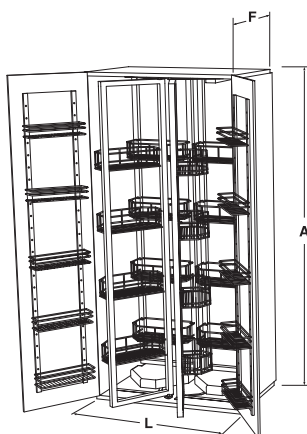

Alacena extraíble ajustable

Código	Modelo	Largo gabinete (mm)	Altura ajustable (mm)	Fondo (mm)	Presentación (Por caja)
5463	RYS-001	900	1850 - 1950	500	1 Juego