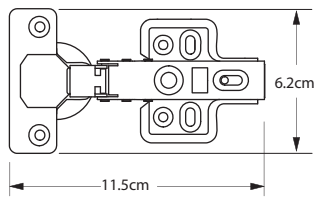

● NUEVO ARTÍCULO

Código	Cobertura	Ángulo (Apertura)	Acabado	Contenido	Presentación (Por caja)
● 4963	Media	110°	Negro	Bolsa 1 pza. con torn.	100 Piezas

Cierre suave cobertura completa

110° Ángulo de apertura

Cobertura completa

Base clip 4 perforaciones

4 Torn cabeza sartén 10 x 3/4"
4 Torn cabeza plana 6 x 5/8"

Pistón cierre suave