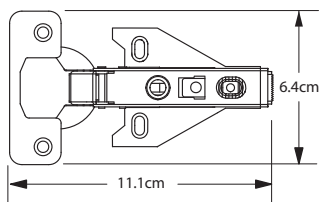

Base avión

110° Ángulo de apertura

Cobertura completa

Base avión

Código	Cobertura	Tipo	Contenido	Presentación (Por caja)
3665	Completa	Base zamac	Sin tornillos	200 Piezas
3790	Completa	Troquelada	Sin tornillos	200 Piezas

Cierre suave base avión

110° Ángulo de apertura

Cobertura completa

Base avión con clip

4 Torn cabeza sartén 10 x 3/4"
4 Torn cabeza plana 6 x 5/8"

Pistón cierre suave