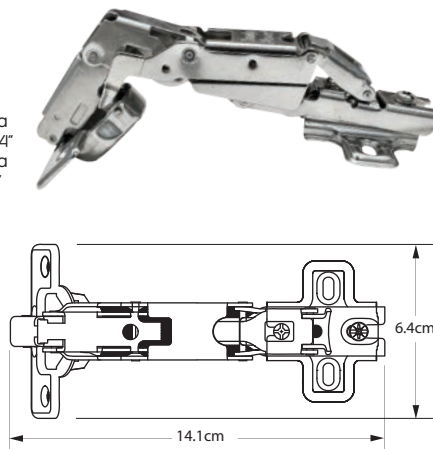

Bisagra bidimensional 45°

95° Ángulo de apertura

Cobertura 45°

Base 4 perforaciones

4 Torn cabeza sartén 10 x 3/4"
8 Torn cabeza plana 6 x 5/8"

Código	Cobertura	Ángulo (Apertura)	Contenido	Presentación (Por caja)
3688	45°	95°	Par en bolsa con torn.	125 Pares

Bisagra bidimensional 90°

Código	Acabado	Ángulo (Apertura)	Contenido	Presentación (Por caja)
3689	Niquelado	90°	Par en bolsa con torn.	125 Pares

Bisagra bidimensional 165°

1 Bisagra 165°

Código	Cobertura	Ángulo (Apertura)	Contenido	Presentación (Por caja)
3640	Completa	165°	Sin tornillos	100 Piezas
3117	Completa	165°	Par en bolsa con torn.	50 Pares