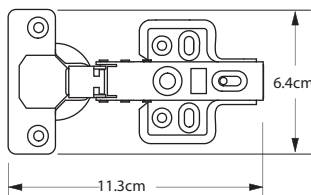

Cierre suave cobertura interna

Código	Cobertura	Ángulo (Apertura)	Contenido	Presentación (Por caja)
3664	Interna	110°	Bolsa 1 pza. con torn.	100 Piezas