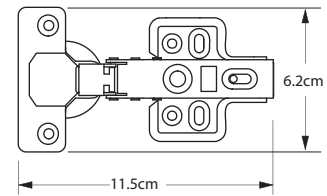

Cierre suave cobertura completa

NUEVOS MODELOS

110° Ángulo de apertura

Cobertura completa

Base clip 4 perforaciones

4 Torn cabeza sartén 10 x 3/4"
4 Torn cabeza plana 6 x 5/8"

Pistón cierre suave

● NUEVO ARTÍCULO