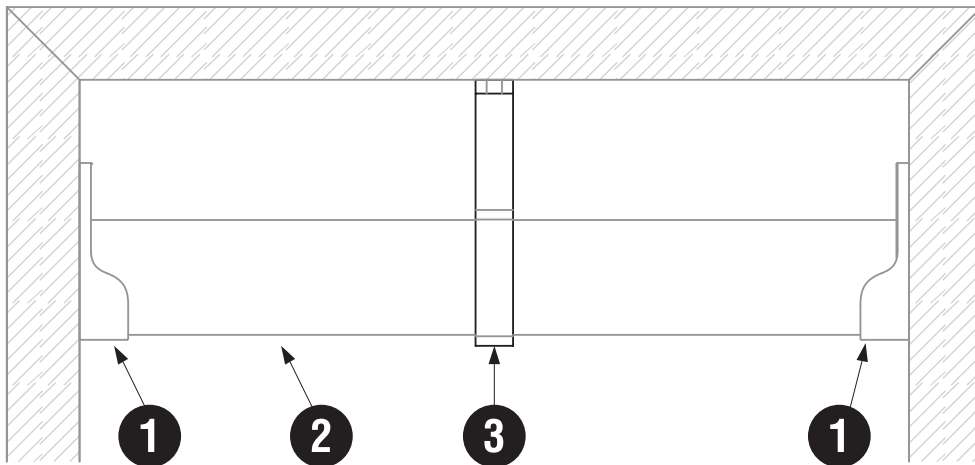

TUBO PARA CLÓSET

Diagrama e instalación de tubo para clóset

Accesorios para la correcta instalación

- 1 BRIDAS
- 2 TUBO
- 3 SOPORTE