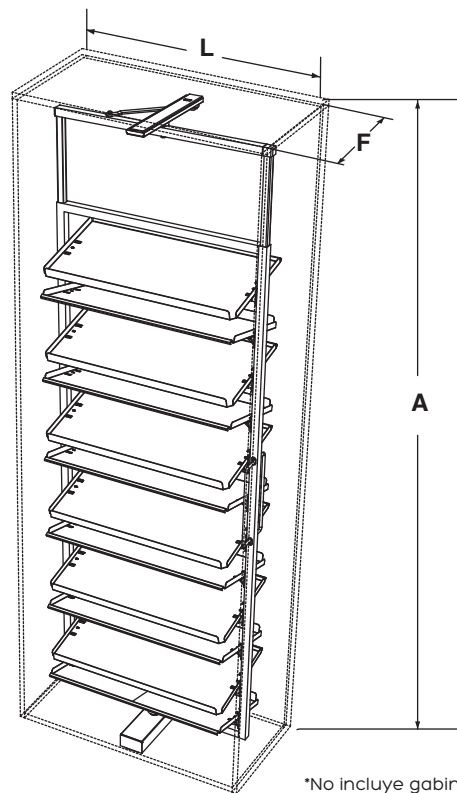

Giratorio

Incluye 12 Bandejas

Extraíble

*No incluye gabinete

*Medidas internas mínimas del mueble

Código	Tipo	Alto ajustable (mm)	Largo (mm)	Fondo (mm)	Acabado	Presentación (Por caja)
5504	Giratorio/extraíble	1920-2190	800	400	Café	1 Juego