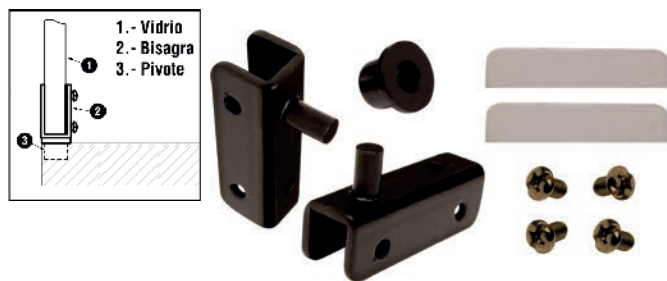

Juego de bisagra para puerta de vidrio de mueble con tornillos

Código	Acabado	Contenido	Presentación (Por caja)
3051	Negro	Juego en bolsa con tornillos	50 Juegos
3052	Latonado	Juego en bolsa con tornillos	50 Juegos