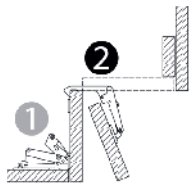

Bisagra bidimensional 135°

2 Bisagra 135°